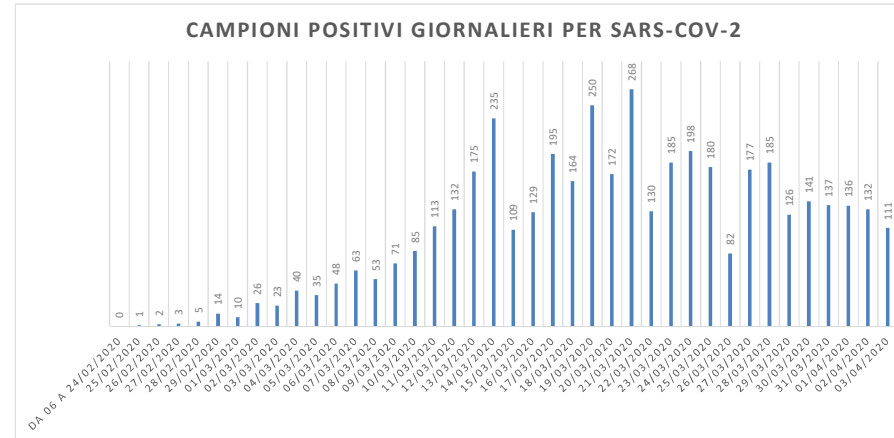

| giorno | Campioni Positivi giornalieri per SARS-Cov-2 | Campioni complessivamente testati/giorno |
|--------------------|--|--|
| da 06 a 24/02/2020 | 0 | 14 |
| 25/02/2020 | 1 | 5 |
| 26/02/2020 | 2 | 8 |
| 27/02/2020 | 3 | 19 |
| 28/02/2020 | 5 | 19 |
| 29/02/2020 | 14 | 33 |
| 01/03/2020 | 10 | 36 |
| 02/03/2020 | 26 | 64 |
| 03/03/2020 | 23 | 89 |
| 04/03/2020 | 40 | 126 |
| 05/03/2020 | 35 | 173 |
| 06/03/2020 | 48 | 230 |
| 07/03/2020 | 63 | 218 |
| 08/03/2020 | 53 | 216 |
| 09/03/2020 | 71 | 187 |
| 10/03/2020 | 85 | 219 |
| 11/03/2020 | 113 | 251 |
| 12/03/2020 | 132 | 311 |
| 13/03/2020 | 175 | 333 |
| 14/03/2020 | 235 | 386 |
| 15/03/2020 | 109 | 300 |
| 16/03/2020 | 129 | 335 |
| 17/03/2020 | 195 | 537 |
| 18/03/2020 | 164 | 403 |
| 19/03/2020 | 250 | 658 |
| 20/03/2020 | 172 | 570 |
| 21/03/2020 | 268 | 651 |
| 22/03/2020 | 130 | 373 |
| 23/03/2020 | 185 | 465 |
| 24/03/2020 | 198 | 667 |
| 25/03/2020 | 180 | 727 |
| 26/03/2020 | 82 | 437 |
| 27/03/2020 | 177 | 824 |
| 28/03/2020 | 185 | 547 |
| 29/03/2020 | 126 | 548 |
| 30/03/2020 | 141 | 745 |
| 31/03/2020 | 137 | 572 |
| 01/04/2020 | 136 | 647 |
| 02/04/2020 | 132 | 735 |
| 03/04/2020 | 111 | 794 |