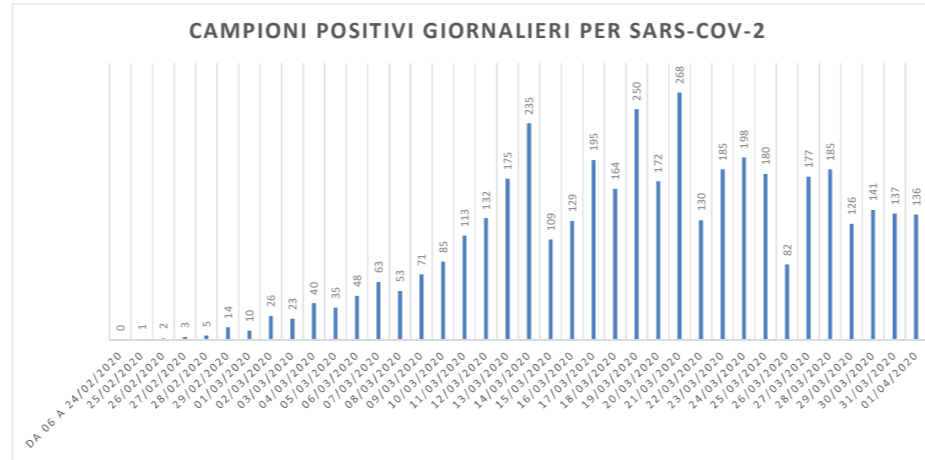

giorno	Campioni Positivi giornalieri per SARS-Cov-2	Campioni complessivamente testati/giorno
da 06 a 24/02/2020	0	14
25/02/2020	1	5
26/02/2020	2	8
27/02/2020	3	19
28/02/2020	5	19
29/02/2020	14	33
01/03/2020	10	36
02/03/2020	26	64
03/03/2020	23	89
04/03/2020	40	126
05/03/2020	35	173
06/03/2020	48	230
07/03/2020	63	218
08/03/2020	53	216
09/03/2020	71	187
10/03/2020	85	219
11/03/2020	113	251
12/03/2020	132	311
13/03/2020	175	333
14/03/2020	235	386
15/03/2020	109	300
16/03/2020	129	335
17/03/2020	195	537
18/03/2020	164	403
19/03/2020	250	658
20/03/2020	172	570
21/03/2020	268	651
22/03/2020	130	373
23/03/2020	185	465
24/03/2020	198	667
25/03/2020	180	727
26/03/2020	82	437
27/03/2020	177	824
28/03/2020	185	547
29/03/2020	126	548
30/03/2020	141	745
31/03/2020	137	572
01/04/2020	136	647

giorno	Campioni Positivi totali: progressione	Campioni testati totali: progressione
da 06 a 24/02/2020	0	14
25/02/2020	1	19
26/02/2020	3	27
27/02/2020	6	46
28/02/2020	11	65
29/02/2020	25	98
01/03/2020	35	134
02/03/2020	61	198
03/03/2020	84	287
04/03/2020	124	413
05/03/2020	159	586
06/03/2020	207	816
07/03/2020	270	1034
08/03/2020	323	1250
09/03/2020	394	1437
10/03/2020	479	1656
11/03/2020	592	1907
12/03/2020	724	2218
13/03/2020	898	2551
14/03/2020	1133	2937
15/03/2020	1242	3237
16/03/2020	1371	3572
17/03/2020	1567	4109
18/03/2020	1731	4512
19/03/2020	1981	5170
20/03/2020	2153	5740
21/03/2020	2421	6391
22/03/2020	2551	6764
23/03/2020	2736	7229
24/03/2020	2934	7896
25/03/2020	3114	8623
26/03/2020	3196	9060
27/03/2020	3373	9884
28/03/2020	3558	10431
29/03/2020	3684	10979
30/03/2020	3825	11724
31/03/2020	3962	12296
01/04/2020	4098	12943