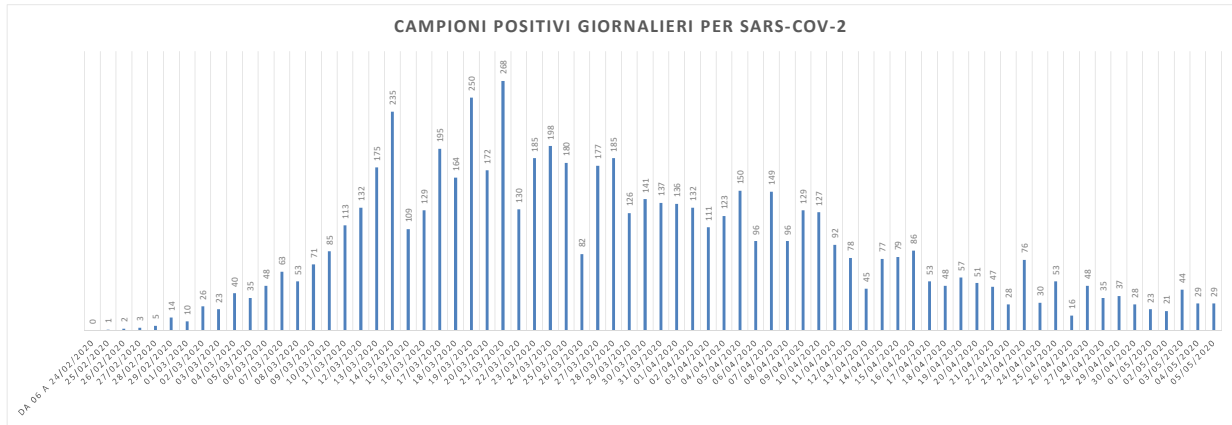

giorno	Campioni Positivi giornalieri per SARS-Cov-2	Campioni complessivamente testati/giorno
da 06 a 24/02/2020	0	14
25/02/2020	1	5
26/02/2020	2	8
27/02/2020	3	19
28/02/2020	5	19
29/02/2020	14	33
01/03/2020	10	36
02/03/2020	26	64
03/03/2020	23	89
04/03/2020	40	126
05/03/2020	35	173
06/03/2020	48	230
07/03/2020	63	218
08/03/2020	53	216
09/03/2020	71	187
10/03/2020	85	219
11/03/2020	113	251
12/03/2020	132	311
13/03/2020	175	333
14/03/2020	235	386
15/03/2020	109	300
16/03/2020	129	335
17/03/2020	195	537
18/03/2020	164	403
19/03/2020	250	658
20/03/2020	172	570
21/03/2020	268	651
22/03/2020	130	373
23/03/2020	185	465
24/03/2020	198	667
25/03/2020	180	727
26/03/2020	82	437
27/03/2020	177	824
28/03/2020	185	547
29/03/2020	126	548
30/03/2020	141	745
31/03/2020	137	572
01/04/2020	136	647
02/04/2020	132	735
03/04/2020	111	794
04/04/2020	123	780
05/04/2020	150	667
06/04/2020	96	700
07/04/2020	149	913
08/04/2020	96	662
09/04/2020	129	776
10/04/2020	127	1090
11/04/2020	92	997
12/04/2020	78	456
13/04/2020	45	436
14/04/2020	77	662
15/04/2020	79	1107
16/04/2020	86	1012
17/04/2020	53	1283
18/04/2020	48	1086
19/04/2020	57	907
20/04/2020	51	1084
21/04/2020	47	1453
22/04/2020	28	1130
23/04/2020	76	1440
24/04/2020	30	1143
25/04/2020	53	851
26/04/2020	16	510
27/04/2020	48	1044
28/04/2020	35	1227
29/04/2020	37	1268
30/04/2020	28	978
01/05/2020	23	1033
02/05/2020	21	1125
03/05/2020	44	557
04/05/2020	29	1207
<b>05/05/2020</b>	<b>29</b>	<b>981</b>