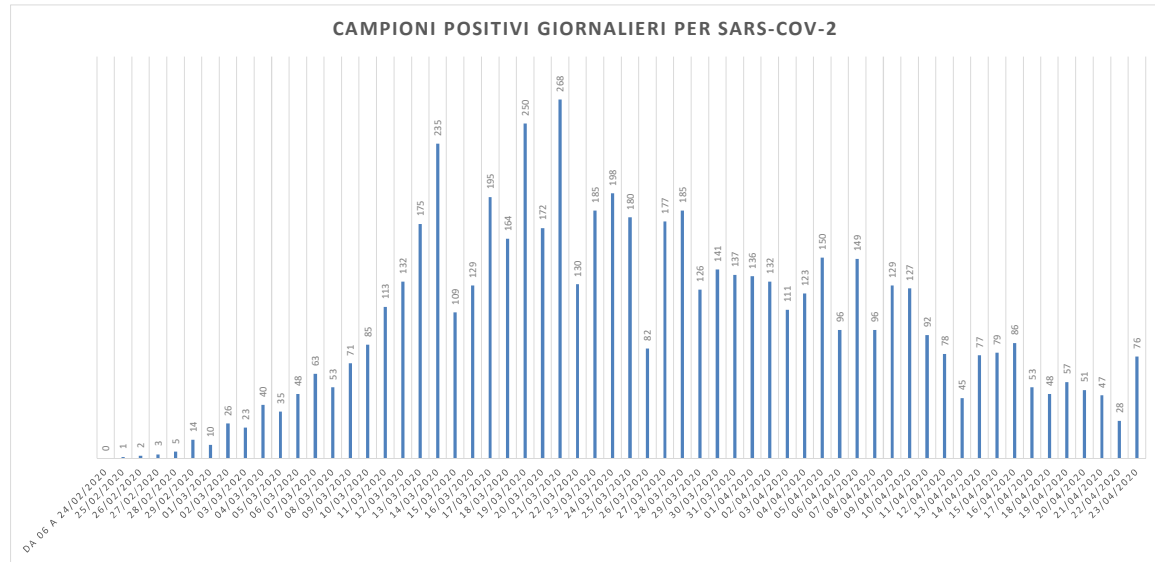

giorno	Campioni Positivi giornalieri per SARS-Cov-2	Campioni complessivamente testati/giorno
da 06 a 24/02/2020	0	14
25/02/2020	1	5
26/02/2020	2	8
27/02/2020	3	19
28/02/2020	5	19
29/02/2020	14	33
01/03/2020	10	36
02/03/2020	26	64
03/03/2020	23	89
04/03/2020	40	126
05/03/2020	35	173
06/03/2020	48	230
07/03/2020	63	218
08/03/2020	53	216
09/03/2020	71	187
10/03/2020	85	219
11/03/2020	113	251
12/03/2020	132	311
13/03/2020	175	333
14/03/2020	235	386
15/03/2020	109	300
16/03/2020	129	335
17/03/2020	195	537
18/03/2020	164	403
19/03/2020	250	658
20/03/2020	172	570
21/03/2020	268	651
22/03/2020	130	373
23/03/2020	185	465
24/03/2020	198	667
25/03/2020	180	727
26/03/2020	82	437
27/03/2020	177	824
28/03/2020	185	547
29/03/2020	126	548
30/03/2020	141	745
31/03/2020	137	572
01/04/2020	136	647
02/04/2020	132	735
03/04/2020	111	794
04/04/2020	123	780
05/04/2020	150	667
06/04/2020	96	700
07/04/2020	149	913
08/04/2020	96	662
09/04/2020	129	776
10/04/2020	127	1090
11/04/2020	92	997
12/04/2020	78	456
13/04/2020	45	436
14/04/2020	77	662
15/04/2020	79	1107
16/04/2020	86	1012
17/04/2020	53	1283
18/04/2020	48	1086
19/04/2020	57	907
20/04/2020	51	1084
21/04/2020	47	1453
22/04/2020	28	1130
23/04/2020	76	1440