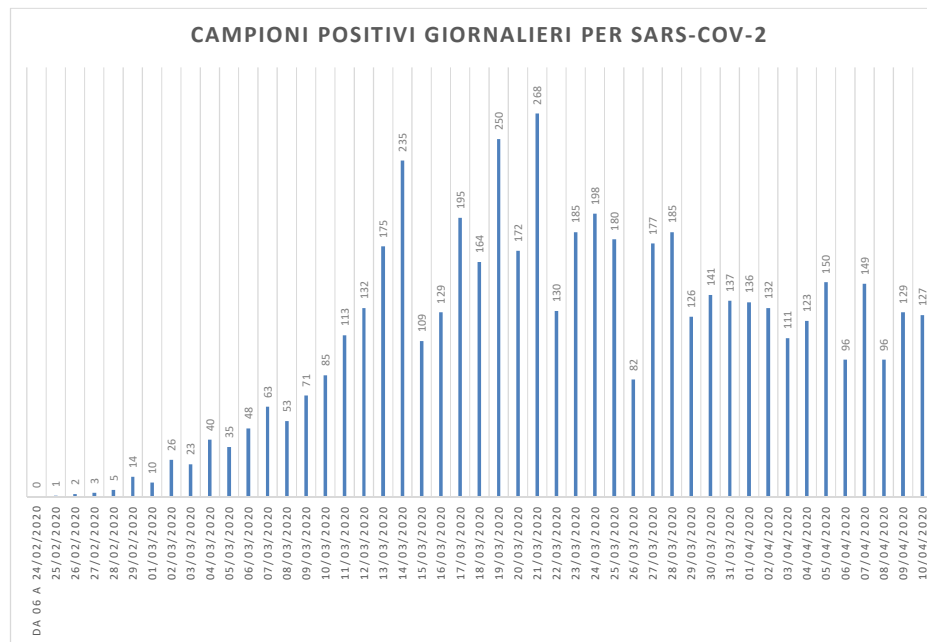

giorno	Campioni Positivi giornalieri per SARS-Cov-2	Campioni complessivamente testati/giorno
da 06 a 24/02/2020	0	14
25/02/2020	1	5
26/02/2020	2	8
27/02/2020	3	19
28/02/2020	5	19
29/02/2020	14	33
01/03/2020	10	36
02/03/2020	26	64
03/03/2020	23	89
04/03/2020	40	126
05/03/2020	35	173
06/03/2020	48	230
07/03/2020	63	218
08/03/2020	53	216
09/03/2020	71	187
10/03/2020	85	219
11/03/2020	113	251
12/03/2020	132	311
13/03/2020	175	333
14/03/2020	235	386
15/03/2020	109	300
16/03/2020	129	335
17/03/2020	195	537
18/03/2020	164	403
19/03/2020	250	658
20/03/2020	172	570
21/03/2020	268	651
22/03/2020	130	373
23/03/2020	185	465
24/03/2020	198	667
25/03/2020	180	727
26/03/2020	82	437
27/03/2020	177	824
28/03/2020	185	547
29/03/2020	126	548
30/03/2020	141	745
31/03/2020	137	572
01/04/2020	136	647
02/04/2020	132	735
03/04/2020	111	794
04/04/2020	123	780
05/04/2020	150	667
06/04/2020	96	700
07/04/2020	149	913
08/04/2020	96	662
09/04/2020	129	776
10/04/2020	127	1090