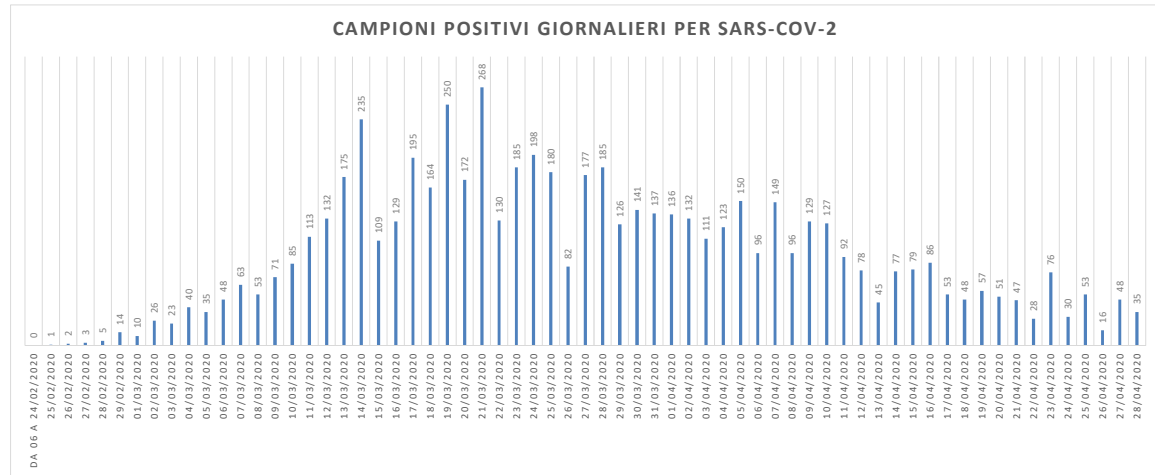

giorno	Campioni Positivi giornalieri per SARS-CoV-2	Campioni complessivamente testati/giorno
da 06 a 24/02/2020	0	14
25/02/2020	1	5
26/02/2020	2	8
27/02/2020	3	19
28/02/2020	5	19
29/02/2020	14	33
01/03/2020	10	36
02/03/2020	26	64
03/03/2020	23	89
04/03/2020	40	126
05/03/2020	35	173
06/03/2020	48	230
07/03/2020	63	218
08/03/2020	53	216
09/03/2020	71	187
10/03/2020	85	219
11/03/2020	113	251
12/03/2020	132	311
13/03/2020	175	333
14/03/2020	235	386
15/03/2020	109	300
16/03/2020	129	335
17/03/2020	195	537
18/03/2020	164	403
19/03/2020	250	658
20/03/2020	172	570
21/03/2020	268	651
22/03/2020	130	373
23/03/2020	185	465
24/03/2020	198	667
25/03/2020	180	727
26/03/2020	82	437
27/03/2020	177	824
28/03/2020	185	547
29/03/2020	126	548
30/03/2020	141	745
31/03/2020	137	572
01/04/2020	136	647
02/04/2020	132	735
03/04/2020	111	794
04/04/2020	123	780
05/04/2020	150	667
06/04/2020	96	700
07/04/2020	149	913
08/04/2020	96	662
09/04/2020	129	776
10/04/2020	127	1090
11/04/2020	92	997
12/04/2020	78	456
13/04/2020	45	436
14/04/2020	77	662
15/04/2020	79	1107
16/04/2020	86	1012
17/04/2020	53	1283
18/04/2020	48	1086
19/04/2020	57	907
20/04/2020	51	1084
21/04/2020	47	1453
22/04/2020	28	1130
23/04/2020	76	1440
24/04/2020	30	1143
25/04/2020	53	851
26/04/2020	16	510
27/04/2020	48	1044
28/04/2020	35	1227